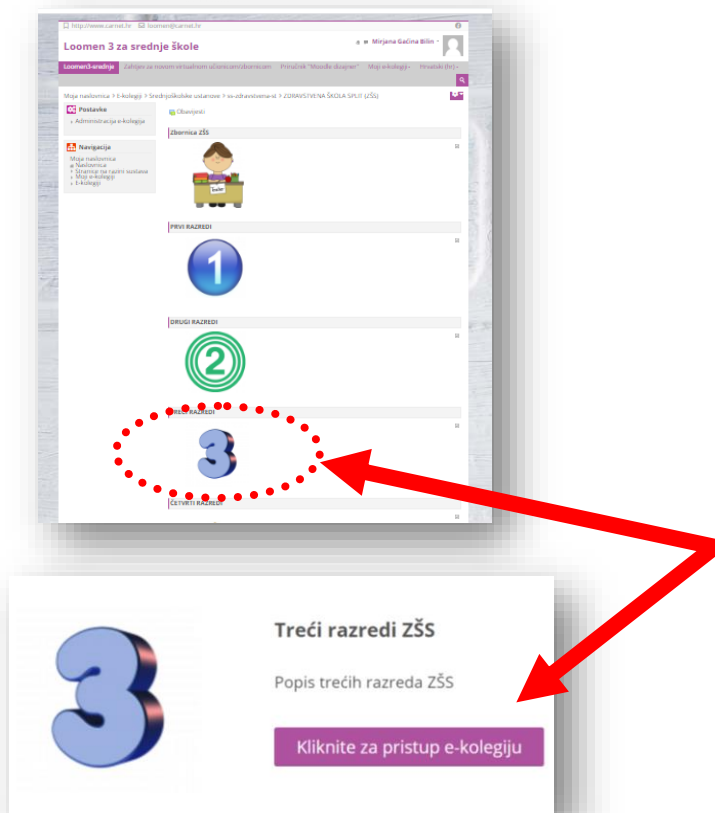

DRUGI RAZREDI

Psihologinja ZŠS

Knjižnica ZŠS

VIRTUALNA KNJIŽNICA

CARNET Obavijesti i prijava

Izradile:
Mirjana gačina Bilin, prof. mentor
Gorana Rosandić, prof savjetnik

ZDRAVSTVENA ŠKOLA SPLIT

Pristupite kolegiju odabirom poveznice kao na slici:

Odaberite svoj odgovarajuće SLOVO (na primjer: 1. d)

The screenshot shows the Moodle interface for 'Loomen 3 za srednje škole'. The breadcrumb trail is: 'Moja naslovnica > E-kolegiji > Srednjoškolske ustanove > ss-zdravstvena-st > Prvi razredi ZŠS'. A 'Navigacija' sidebar on the left lists 'Moja naslovnica', 'Naslovnica', 'Stranice na razini sustava', 'Moji e-kolegiji', and 'E-kolegiji'. The main content area is titled 'PRVI RAZREDI' and features a large blue '1' icon. Below it is a vertical list of classes: '1. a', '1. b', '1. c', '1. d', '1. e', '1. f', and '1. g'. The '1. d' item is circled with a red dotted line, and a red arrow points from it to a larger, rounded rectangular label containing '1. d'.

ZDRAVSTVENA ŠKOLA SPLIT

Ili na primjer, ako ste učenik **trećeg d** razreda, odaberite poveznicu **3. d** nakon što odaberete poveznicu **3** koja će vas odvesti u **TREĆE RAZREDE**

ZDRAVSTVENA ŠKOLA SPLIT