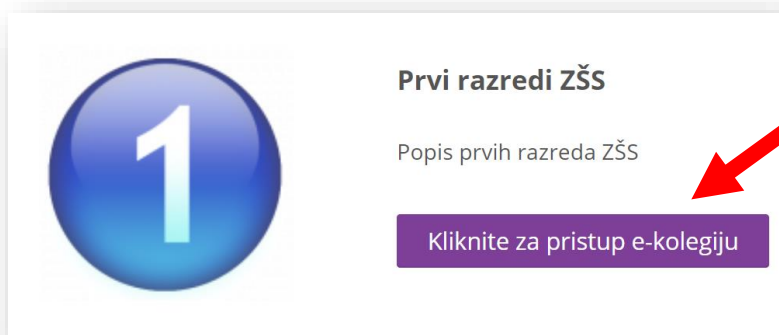

Odaberite svoj odgovarajuće SLOVO (na primjer: 1. d)

The screenshot shows the Moodle interface for 'Loomen 3 za srednje škole'. The breadcrumb trail is: 'Moja naslovnica > E-kolegiji > Srednjoškolske ustanove > ss-zdravstvena-st > Prvi razredi ZŠS'. A 'Navigacija' sidebar on the left lists 'Moja naslovnica', 'Naslovnica', 'Stranice na razini sustava', 'Moji e-kolegiji', and 'E-kolegiji'. The main content area is titled 'PRVI RAZREDI' and features a large blue '1' icon. Below it is a vertical list of classes: '1. a', '1. b', '1. c', '1. d', '1. e', '1. f', and '1. g'. The '1. d' item is circled with a red dotted line, and a red arrow points from it to a larger, rounded rectangular label containing '1. d'.