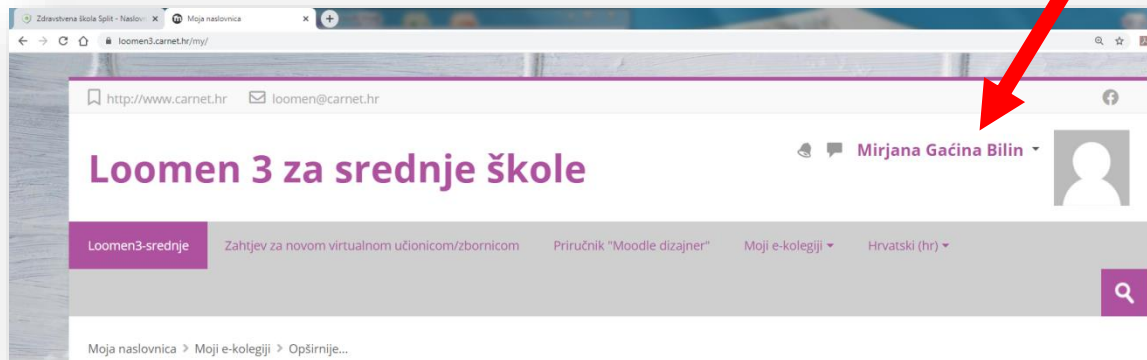

Kako se prijaviti u sustav Loomen 3?

Kako pronaći svoju virtualnu učionicu?

ZDRAVSTVENA ŠKOLA SPLIT

Ovdje unesite svoje korisničke podatke koje ste dobili od CARNETA (iste koje ste koristili kod upisa u SŠ):

Prijava @skole.hr korisničkim računom

Korisničko ime
ime.prezime@skole.hr

Lozinka
.....

Prijava

Pristup osobnim podacima

Usluga **Loomen 3** zahtjeva pristup do Vaših osobnih podataka.

Dozvoljavate li pristup sljedećim podacima?

- Korisnička oznaka
- E-mail
- Ime
- Prezime
- Temeljna povezanost s ustanovom
- OIB
- Naziv ustanove

Dozvoli Ne dozvoli

ZDRAVSTVENA ŠKOLA SPLIT

Ovdje će pisati vaše ime i prezime:

Sada otvorite web stranicu vaše škole. Odaberite LINK koji je označen na slici: