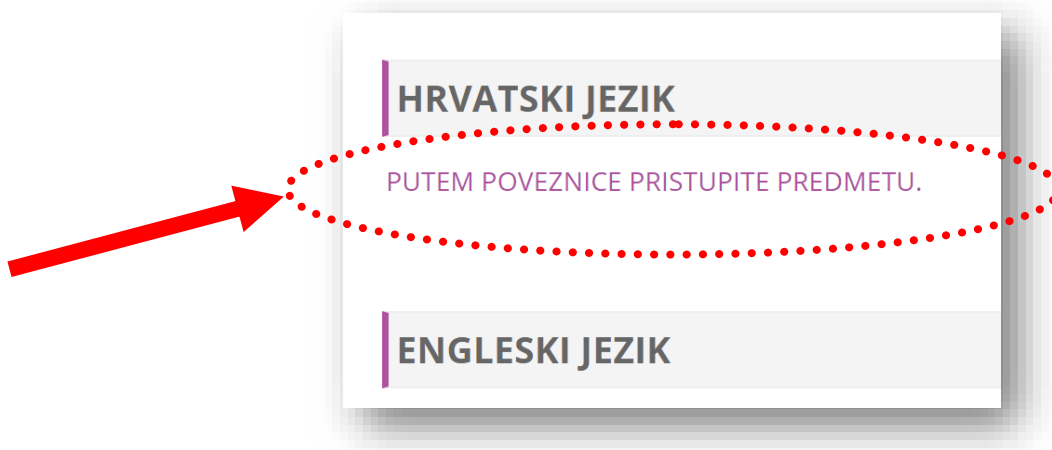

Odaberite svoj odgovarajuće SLOVO (na primjer: 1. d)

The screenshot shows the Moodle interface for 'Loomen 3 za srednje škole'. The breadcrumb trail is: 'Moja naslovnica > E-kolegiji > Srednjoškolske ustanove > ss-zdravstvena-st > Prvi razredi ZŠS'. A 'Navigacija' sidebar on the left lists 'Moja naslovnica', 'Naslovnica', 'Stranice na razini sustava', 'Moji e-kolegiji', and 'E-kolegiji'. The main content area is titled 'PRVI RAZREDI' and features a large blue '1' icon. Below it is a vertical list of classes: '1. a', '1. b', '1. c', '1. d', '1. e', '1. f', and '1. g'. The '1. d' item is circled with a red dotted line, and a red arrow points from it to a larger, rounded rectangular label containing '1. d'.

ZDRAVSTVENA ŠKOLA SPLIT

Ili na primjer, ako ste učenik **trećeg d** razreda, odaberite poveznicu **3. d** nakon što odaberete poveznicu **3** koja će vas odvesti u **TREĆE RAZREDE**

ZDRAVSTVENA ŠKOLA SPLIT

Sada se nalazite u svojoj učionici. U ovom slučaju je to učionica trećeg D razreda.

Kako pristupiti učionici svog predmetnog nastavnika?

Na primjer, ukoliko želite "ući" u učionicu HRVATSKOG JEZIKA kako biste mogli pratiti nastavu iz tog predmeta, potrebno je odabrati sljedeću poveznicu: