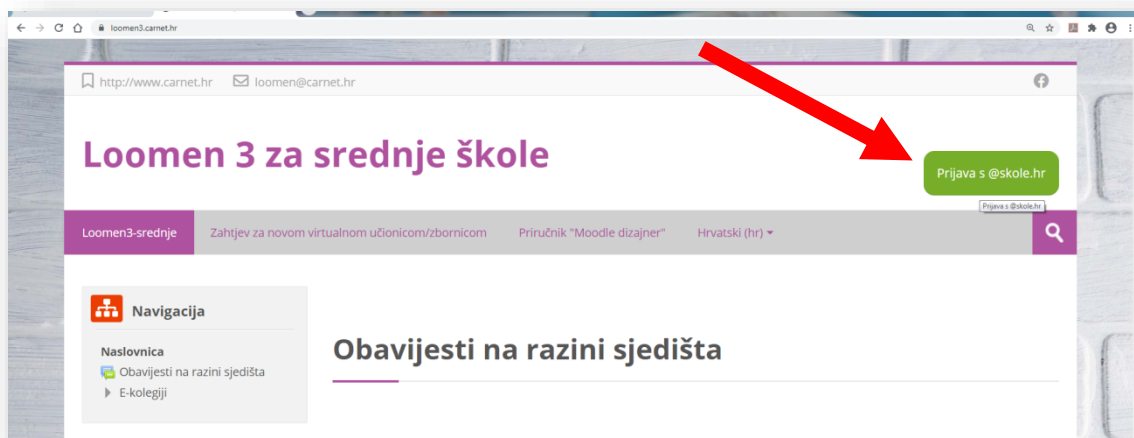

Kako se prijaviti u sustav Loomen 3?

Kako pronaći svoju virtualnu učionicu?

ZDRAVSTVENA ŠKOLA SPLIT

Ovdje unesite svoje korisničke podatke koje ste dobili od CARNETA (iste koje ste koristili kod upisa u SŠ):

Prijava @skole.hr korisničkim računom

Korisničko ime
ime.prezime@skole.hr

Lozinka
.....

Prijava

Pristup osobnim podacima

Usluga **Loomen 3** zahtjeva pristup do Vaših osobnih podataka.

Dozvoljavate li pristup sljedećim podacima?

- Korisnička oznaka
- E-mail
- Ime
- Prezime
- Temeljna povezanost s ustanovom
- OIB
- Naziv ustanove

Dozvoli Ne dozvoli

ZDRAVSTVENA ŠKOLA SPLIT

Ovdje će pisati vaše ime i prezime:

Sada otvorite web stranicu vaše škole. Odaberite LINK koji je označen na slici: