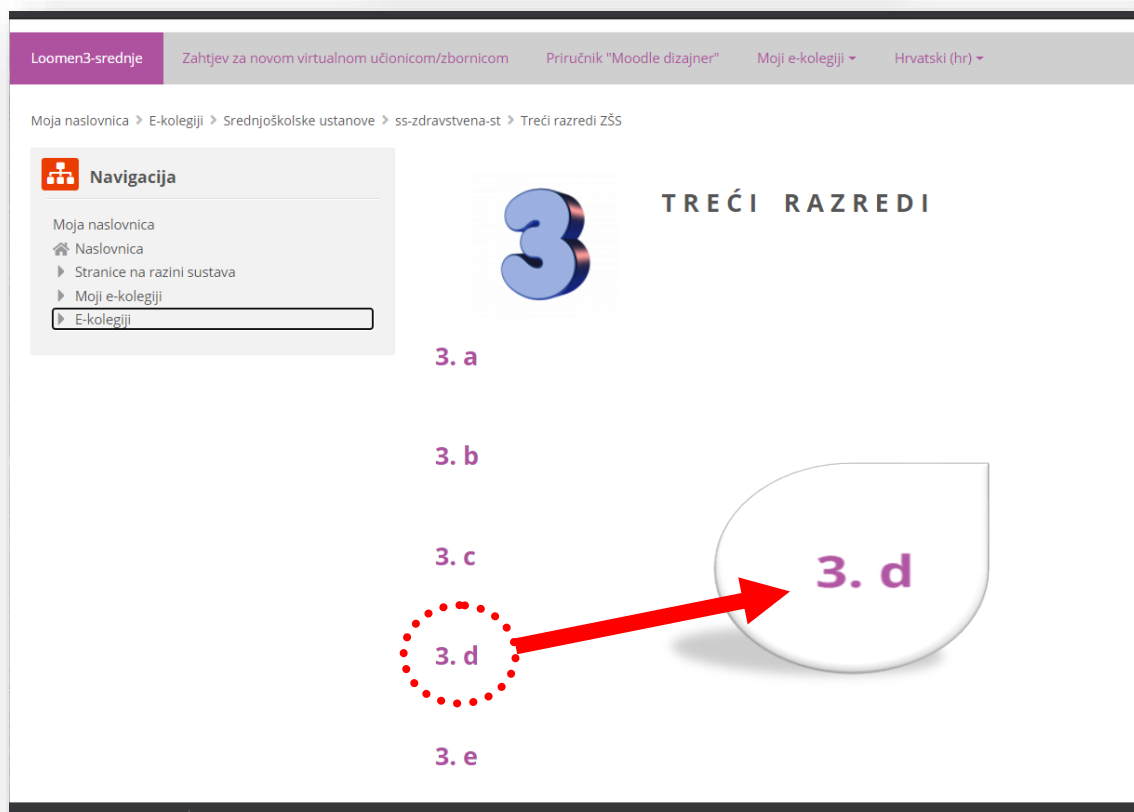

DRUGI RAZREDI

Psihologinja ZŠS

Knjižnica ZŠS

VIRTUALNA KNJIŽNICA

CARNET Obavijesti i prijava

Izradile:
Mirjana gačina Bilin, prof. mentor
Gorana Rosandić, prof savjetnik

ZDRAVSTVENA ŠKOLA SPLIT

Pristupite kolegiju odabirom poveznice kao na slici:

Odaberite svoj odgovarajuće SLOVO (na primjer: 1. d)

The screenshot shows the Moodle interface for 'Loomen 3 za srednje škole'. The breadcrumb trail is: 'Moja naslovnica > E-kolegiji > Srednjoškolske ustanove > ss-zdravstvena-st > Prvi razredi ZŠS'. A 'Navigacija' sidebar on the left lists 'Moja naslovnica', 'Naslovnica', 'Stranice na razini sustava', 'Moji e-kolegiji', and 'E-kolegiji'. The main content area is titled 'PRVI RAZREDI' and features a large blue '1' icon. Below it is a vertical list of classes: '1. a', '1. b', '1. c', '1. d', '1. e', '1. f', and '1. g'. The '1. d' item is circled with a red dotted line, and a red arrow points from it to a larger, rounded rectangular label containing '1. d'.

ZDRAVSTVENA ŠKOLA SPLIT

Ili na primjer, ako ste učenik **trećeg d** razreda, odaberite poveznicu **3. d** nakon što odaberete poveznicu **3** koja će vas odvesti u **TREĆE RAZREDE**

ZDRAVSTVENA ŠKOLA SPLIT