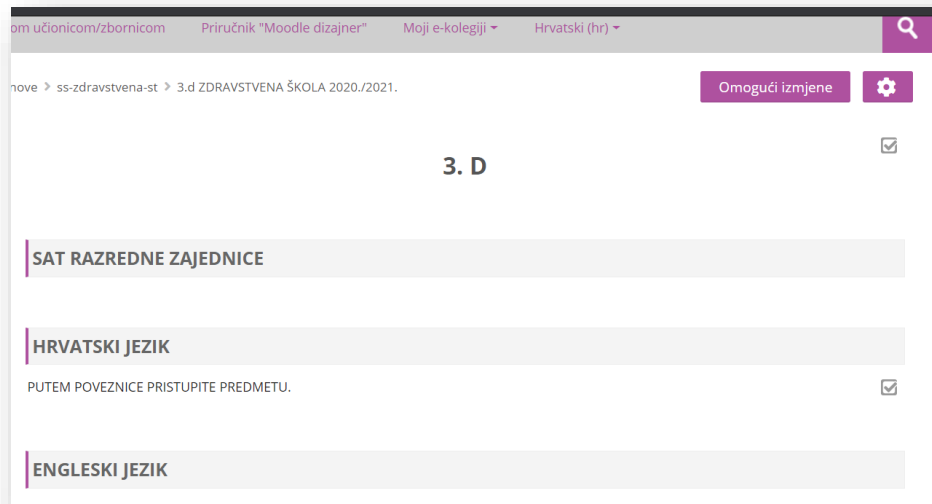

ZDRAVSTVENA ŠKOLA SPLIT

Sada se nalazite u svojoj učionici. U ovom slučaju je to učionica trećeg D razreda.

Kako pristupiti učionici svog predmetnog nastavnika?

Na primjer, ukoliko želite "ući" u učionicu HRVATSKOG JEZIKA kako biste mogli pratiti nastavu iz tog predmeta, potrebno je odabrati sljedeću poveznicu: